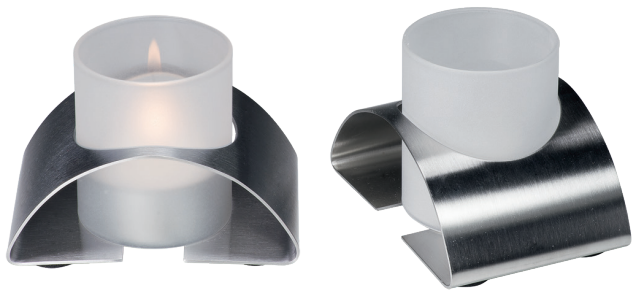

00 10 11

Kellnermesser PULLTAP'S® BASIC

6720

- Doppelhebel-Korkenzieher
- Teflon® beschichtete Spirale
- galvanisierter Metallgriff
- das Original
- Made in Spain

Sonderanfertigung ab: 1'000 Stk.

90

Kerzenhalter-Set STELLA