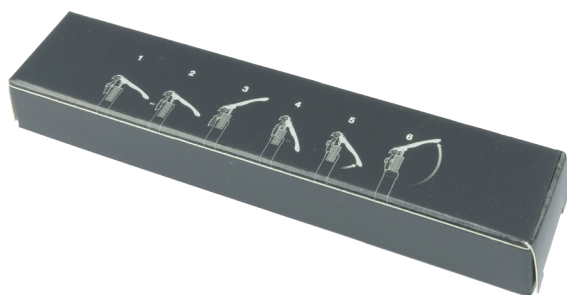

12

Einzelkarton Kellnermesser

6762

- dunkelgrauer Karton
- für Kellnermesser PULLTAP'S®
- plano
- ideale Verpackung für Kellnermesser
- Grösse: 11.8 x 2.5 x 1.4 cm

Sonderanfertigung ab: 10'000 Stk.