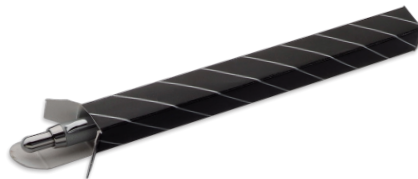

16STR

(A)

Schreibgeräte-Karton STRIPE 1097

- schwarz
- Kartonverpackung
- plano
- für 1 Schreibgerät
- Grösse: 14 x 1.5 x 1.5 cm

Sonderanfertigung ab: 10'000 Stk.