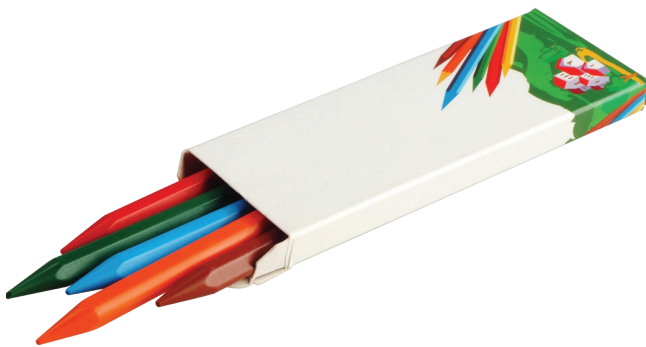

88

Ölcreiden-Set PASTELL

1541

- 6 Farben
- Ölcreide
- Sie zeichnen dünne Linien oder grosse Flächen
- bunte Box
- Grösse: 12 x 4.4 x 1 cm

Sonderanfertigung ab: 3'000 Stk.