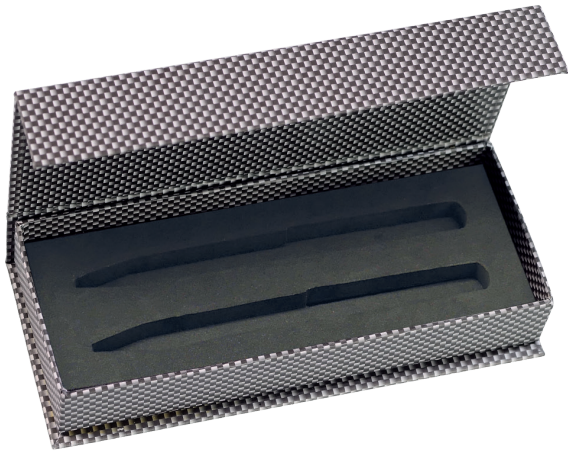

70CAR

Schreibgeräte-Box CARBON 1097

- Klappbox
- Carbonlook
- Kombibox für ein oder zwei Schreibgeräte
- Magnetverschluss
- Grösse: 18 x 7 x 3 cm

Sonderanfertigung ab: 5'000 Stk.