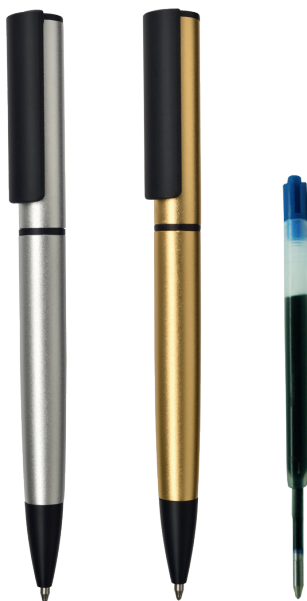

90 92

Kugelschreiber GALAXY

1262

- Aluminiumschaft
- Drehmechanik
- Kunststoffmine JUMBO
- Schreiblänge mehr als 1'800 Meter
- ab 5'000 Stk. in Standardfarben

Sonderanfertigung ab: 5'000 Stk.